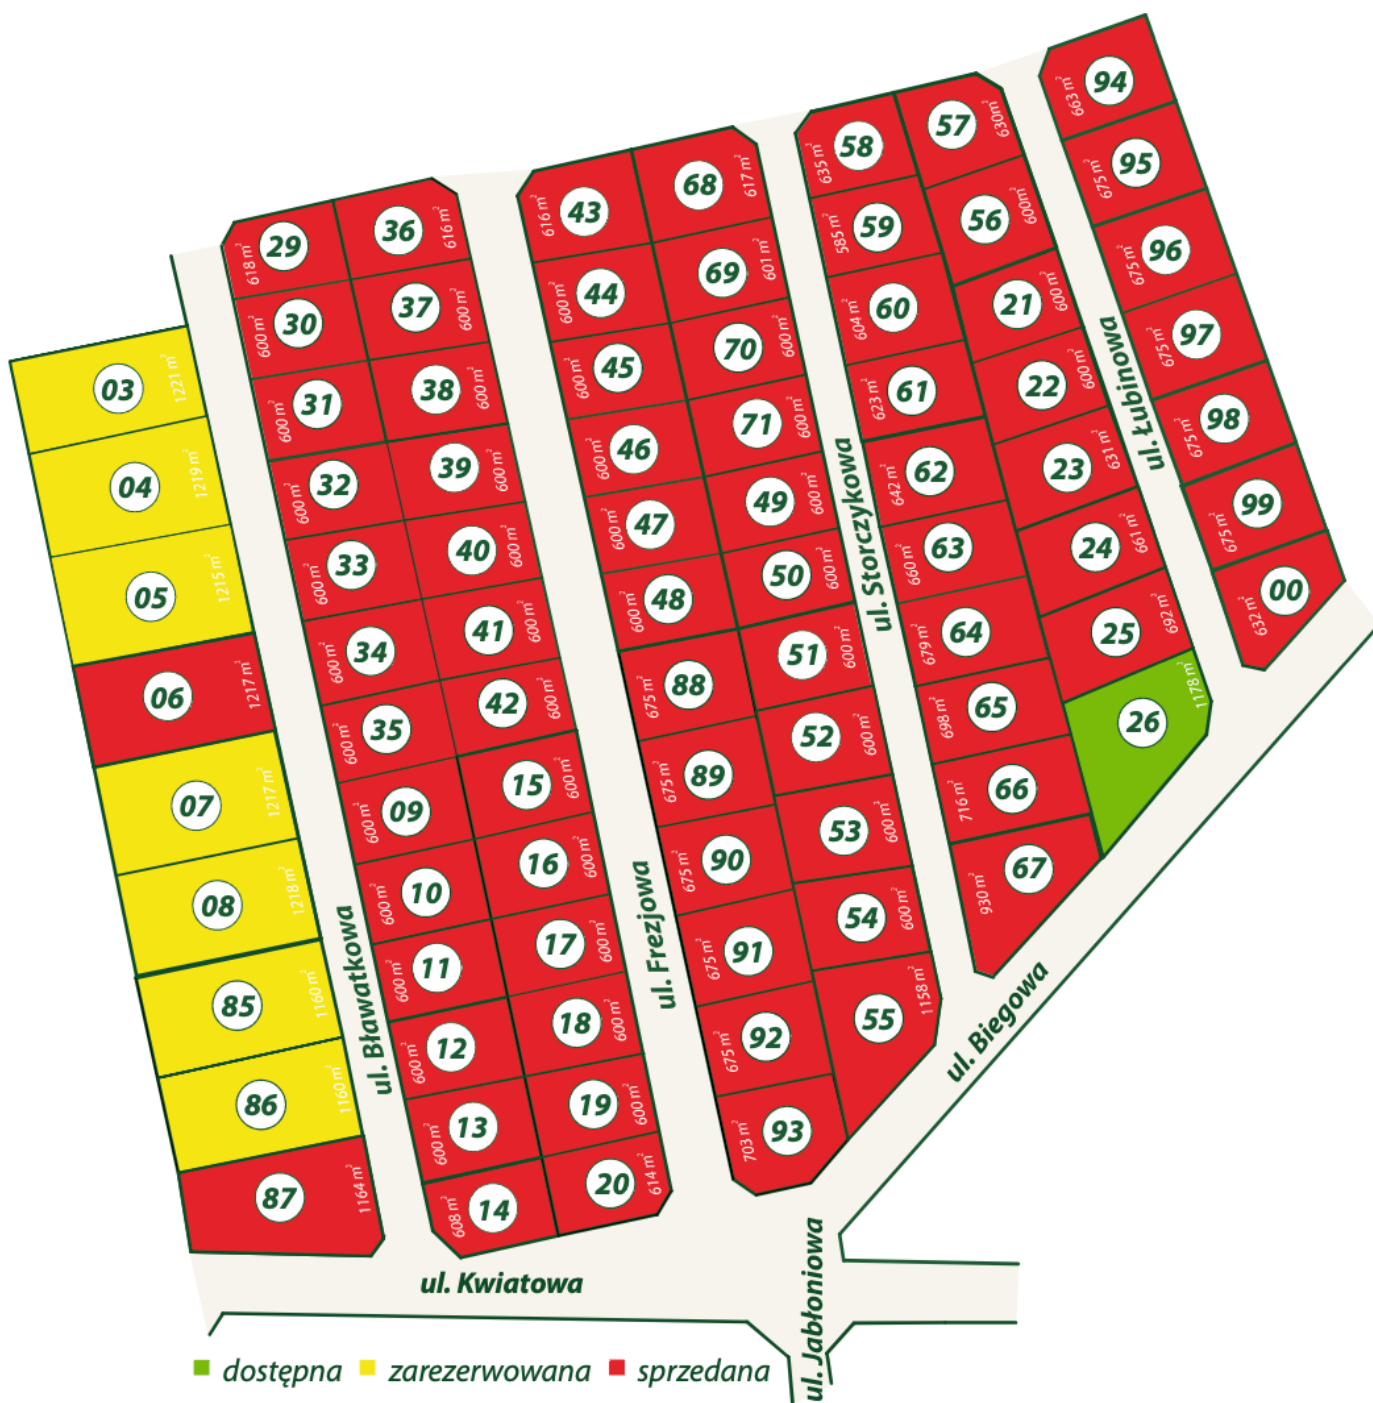

Działki budowlane Trzaskowo i okolice przy Puszczy Zielonka Jak pięknie tutaj żyć :-) Bolechówko ul. Bławatkowa ul. Frezjowa, ul. Storczykowa, ul. Łubinowa Bezpośrednia sprzedaż

Lista dostępnych działek budowlanych w ramach oferty Bolechówko ul. Bławatkowa:

- działka numer 87 (nr geodezyjny 351/187) o powierzchni 1164 m², sprzedana;
- działka numer 86 (nr geodezyjny 351/186) o powierzchni 1160 m², zarezerwowana;
- działka numer 85 (nr geodezyjny 351/185) o powierzchni 1160 m², zarezerwowana;
- działka numer 08 (nr geodezyjny 351/208) o powierzchni 1218 m², zarezerwowana;
- działka numer 07 (nr geodezyjny 351/207) o powierzchni 1217 m², zarezerwowana;
- działka numer 06 (nr geodezyjny 351/206) o powierzchni 1217 m², sprzedana;
- działka numer 05 (nr geodezyjny 351/205) o powierzchni 1215 m², zarezerwowana;
- działka numer 04 (nr geodezyjny 351/204) o powierzchni 1219 m², zarezerwowana;
- działka numer 03 (nr geodezyjny 351/203) o powierzchni 1221 m², zarezerwowana.

Lista dostępnych działek budowlanych w ramach oferty Bolechówko ul. Frezjowa:

- obecnie brak.

Lista dostępnych działek budowlanych w ramach oferty Bolechówko ul. Storczykowa:

- obecnie brak.

Lista dostępnych działek budowlanych w ramach oferty Bolechówko ul. Łubinowa:

- działka numer 26 (nr geodezyjny 351/226) o powierzchni 1178 m², 350 PLN / 1 m², cena brutto 412 300 PLN.

Działki budowlane Trzaskowo i okolice przy Puszczy Zielonka Jak pięknie tutaj żyć :-)
 Bolechówko ul. Bławatkowa ul. Frezjowa, ul. Storczykowa, ul. Łubinowa Bezpośrednia sprzedaż