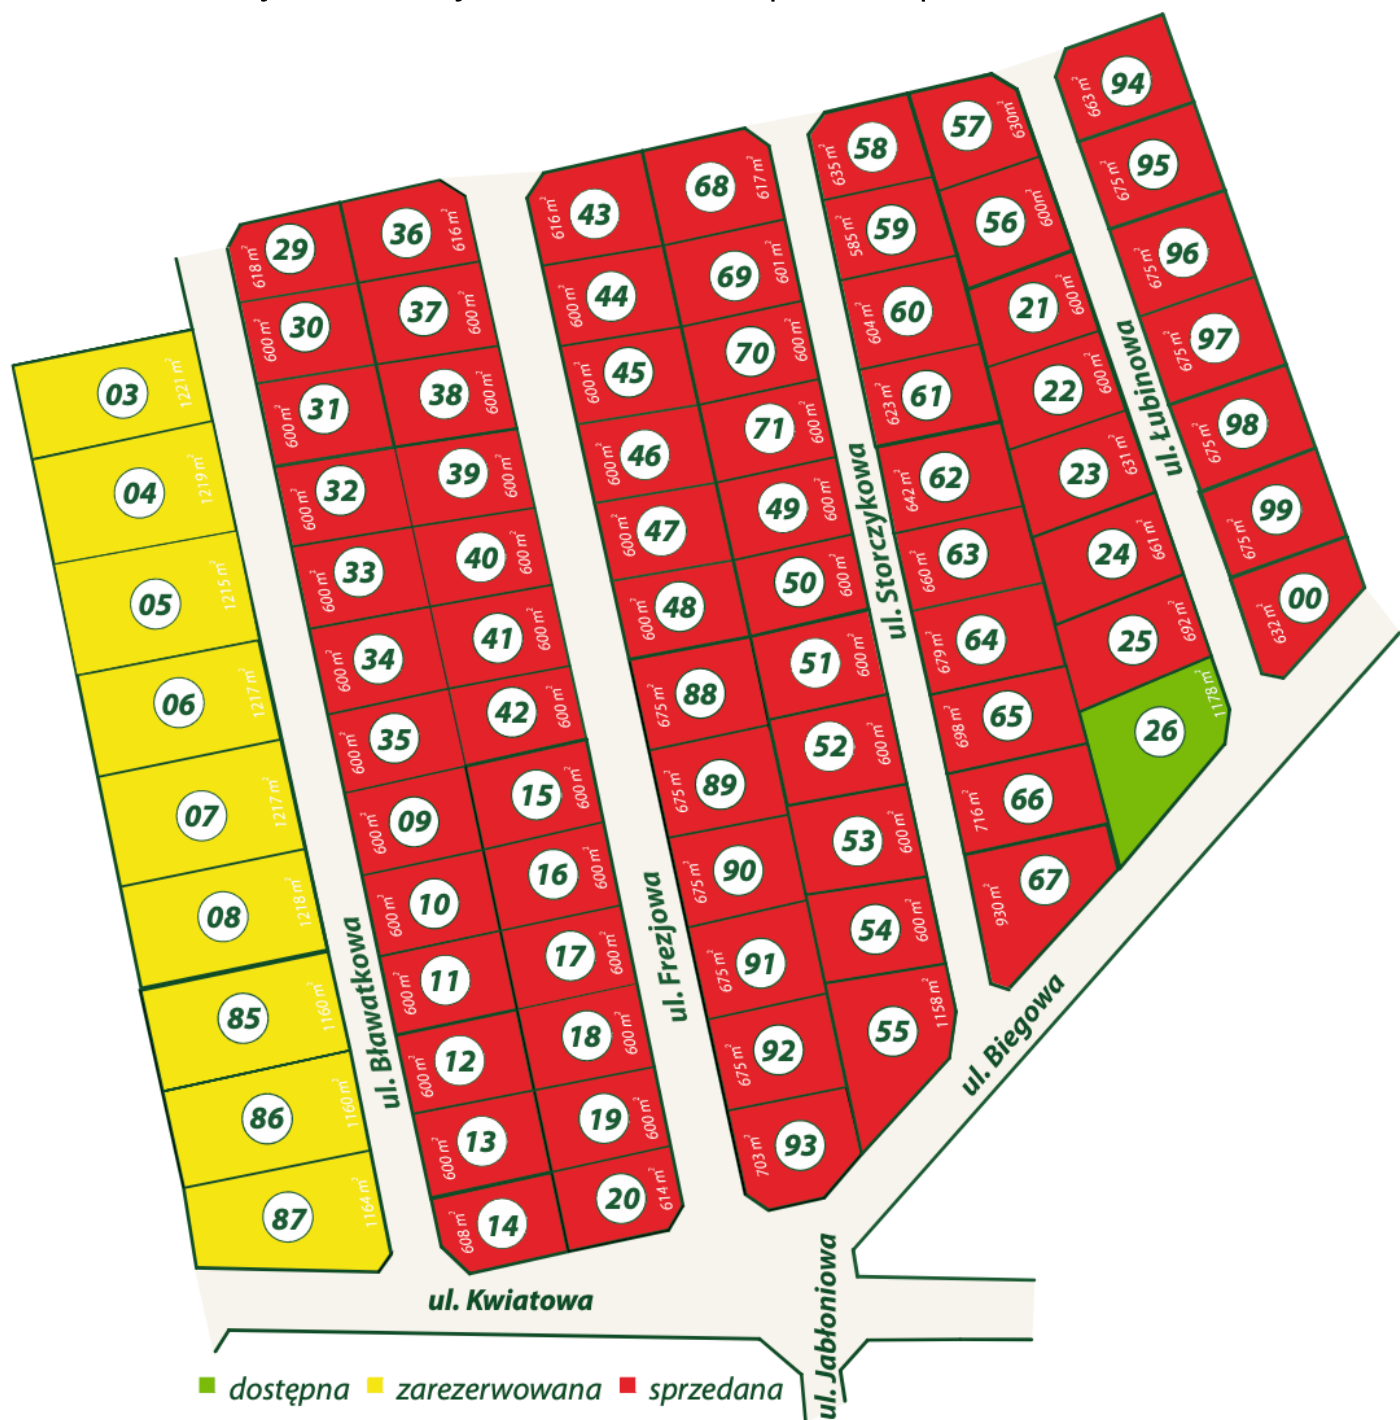

Działki budowlane Trzaskowo i okolice przy Puszczy Zielonka Jak pięknie tutaj żyć :-) Bolechówko ul. Bławatkowa ul. Frezjowa, ul. Storczykowa, ul. Łubinowa Bezpośrednia sprzedaż

Lista dostępnych działek budowlanych w ramach oferty Bolechówko ul. Bławatkowa:

- działka numer 87 (nr geodezyjny 351/187) o powierzchni 1164 m², zarezerwowana;
- działka numer 86 (nr geodezyjny 351/186) o powierzchni 1160 m², zarezerwowana;
- działka numer 85 (nr geodezyjny 351/185) o powierzchni 1160 m², zarezerwowana;
- działka numer 08 (nr geodezyjny 351/208) o powierzchni 1218 m², zarezerwowana;
- działka numer 07 (nr geodezyjny 351/207) o powierzchni 1217 m², zarezerwowana;
- działka numer 06 (nr geodezyjny 351/206) o powierzchni 1217 m², zarezerwowana;
- działka numer 05 (nr geodezyjny 351/205) o powierzchni 1215 m², zarezerwowana;
- działka numer 04 (nr geodezyjny 351/204) o powierzchni 1219 m², zarezerwowana;
- działka numer 03 (nr geodezyjny 351/203) o powierzchni 1221 m², zarezerwowana.

Lista dostępnych działek budowlanych w ramach oferty Bolechówko ul. Frezjowa:

- obecnie brak.

Lista dostępnych działek budowlanych w ramach oferty Bolechówko ul. Storczykowa:

- obecnie brak.

Lista dostępnych działek budowlanych w ramach oferty Bolechówko ul. Łubinowa:

- działka numer 26 (nr geodezyjny 351/226) o powierzchni 1178 m², 300 PLN / 1 m², cena brutto 353 400 PLN.

Działki budowlane Trzaskowo i okolice przy Puszczy Zielonka Jak pięknie tutaj żyć :-)

Bolechówko ul. Bławatkowa ul. Frezjowa, ul. Storczykowa, ul. Łubinowa Bezpośrednia sprzedaż