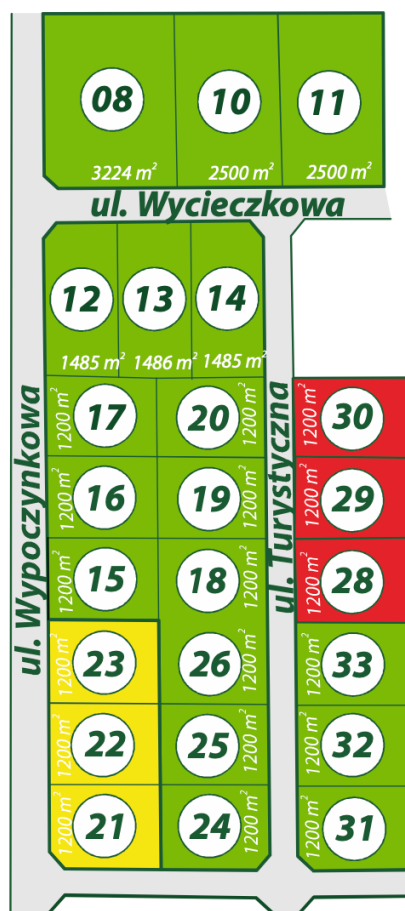

Działki budowlane Trzaskowo i okolice przy Puszczy Zielonka Jak pięknie tutaj żyć :-)
Trzaskowo ul. Wypoczynkowa, ul. Wycieczkowa, ul. Turystyczna Bezpośrednia sprzedaż

■ dostępna ■ zarezerwowana ■ sprzedana